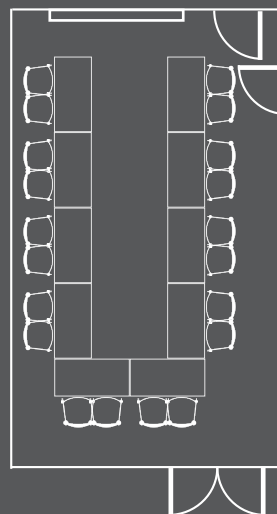

Bengt

Namnet syftar på Bengt Samuelsson som 1982 tilldelades Nobelpriset i fysiologi eller medicin tillsammans med Sune Bergström och britten John R Vane för deras upptäckter rörande prostaglandinerna och därmed nära anknutna biologiskt aktiva substanser.

SÅ BOKAR DU

Mejla, ring eller besök Meeting Point:
meetingpoint@mediconvillage.se • 046-275 60 31

BYGGNAD

Inspira. Ingång till lokalen via entré till Inspira Restaurang & Café.

MÖBLERING

Möbleringsbar (önskad möblering skall meddelas i god tid).

FÖRTÄRING

Dukas upp utanför lokalen.

TEKNIK/UTRUSTNING

98" LED-skärm. Fast USB-kamera för enklare hybridmöten. Trådlös bildöverföring mellan dator och skärm alt HDMI-kabel. Högtalare. WiFi. Eduroam-access. Egen dator måste medtagas.

U-BORD 20 p