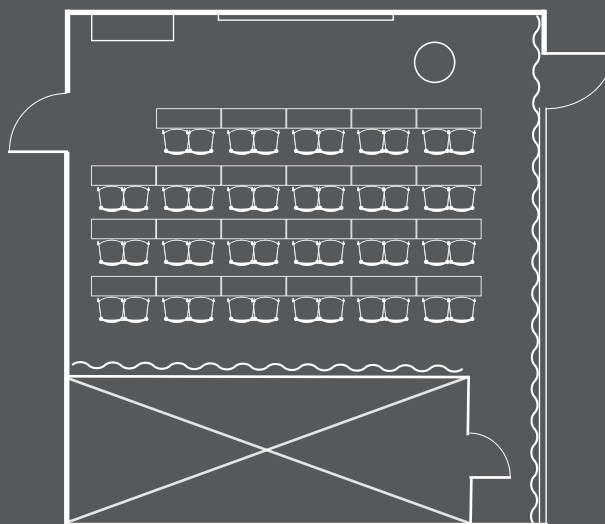

SKOLSITTING 46 p