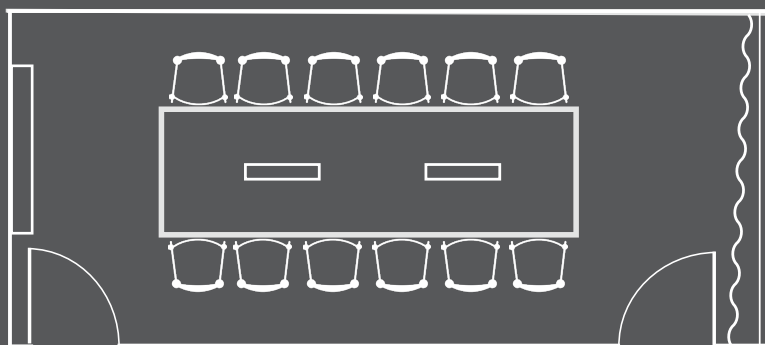

FÖRTÄRING

Dukas upp utanför lokalen.

TEKNIK/UTRUSTNING

Projektor med HDMI-ingång. Högtalare. WiFi. Eduroam-access. Whiteboard. Egen dator måste medtagas.

STYRELSESITTING 12 p

cofluence

[influence the world together]