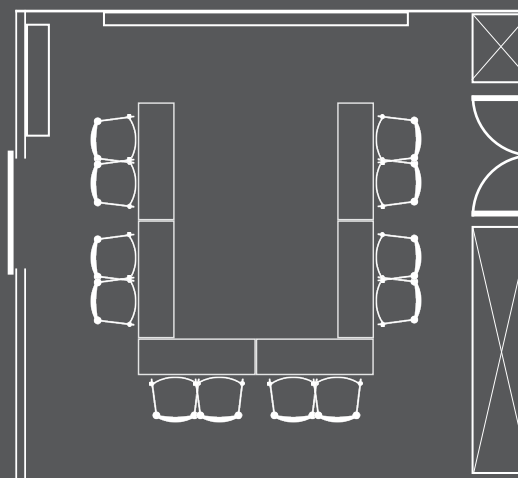

U-SITTNING 12 P