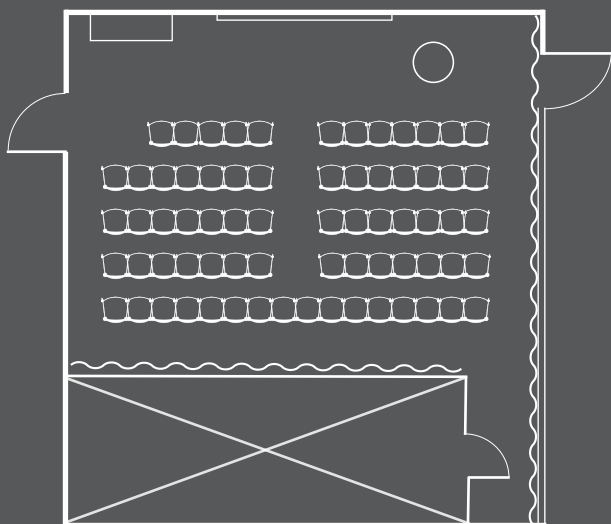

sharience

[shared experience]

SÅ BOKAR DU

Mejla, ring eller besök Meeting Point:
meetingpoint@mediconvillage.se • 046-275 60 31

BYGGNAD

The Spark, entréplan

MÖBLERING

Bild på föregående sida. Möbleringsbar (önskad möblering skall meddelas i god tid): bio 60 p (max 80 p), skolsittning 46 p, öar 6 st à 6 p (totalt 36 p).

FÖRTÄRING

Dukas upp utanför lokalen.

TEKNIK/UTRUSTNING

Barco ClickShare för trådlös anslutning mellan dator och projektor alt HDMI-kabel. 2 headset. 2 handmikrofoner. 2 portabla hörselslingor. Högtalare. WiFi. Eduroam-access. Whiteboard. Egen dator måste medtagas.

BIOSITTING 70 p