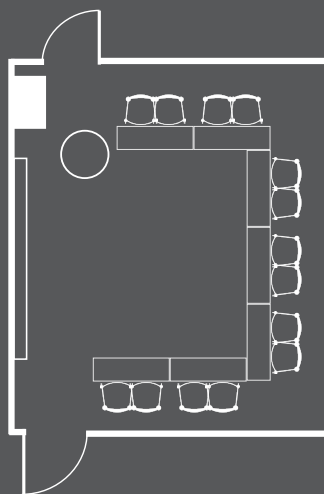

SÅ BOKAR DU

Mejla, ring eller besök Meeting Point:
meetingpoint@mediconvillage.se • 046-275 60 31

BYGGNAD

The Spark, entréplan.

MÖBLERING

Möbleringsbar (önskad möblering skall meddelas i god tid). Bio 30 p (max 40 p), skolsittning 18 p, luftig skolsittning 12 p, u-bord 14 p.

FÖRTÄRING

Dukas upp utanför lokalen.

TEKNIK/UTRUSTNING

Projektör med HDMI-ingång. WiFi. 2 headset. 2 handmikrofoner. 2 portabla hörselslingor. WiFi. Eduroam-access. Whiteboard. Egen dator måste medtagas.

U-BORD 14 p