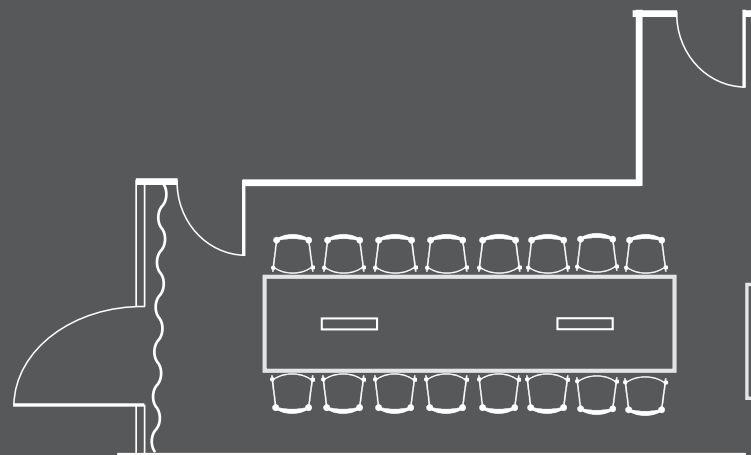

STYRELSESITTNING 16 p