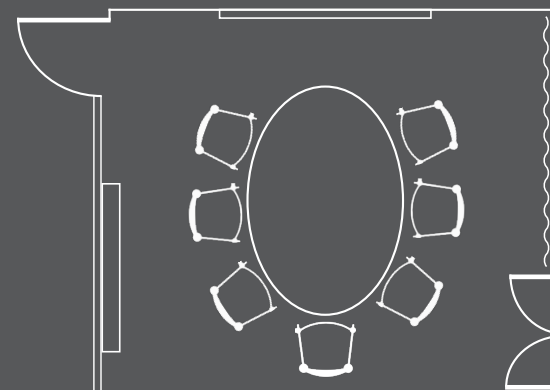

STYRELSESITTING 7 P