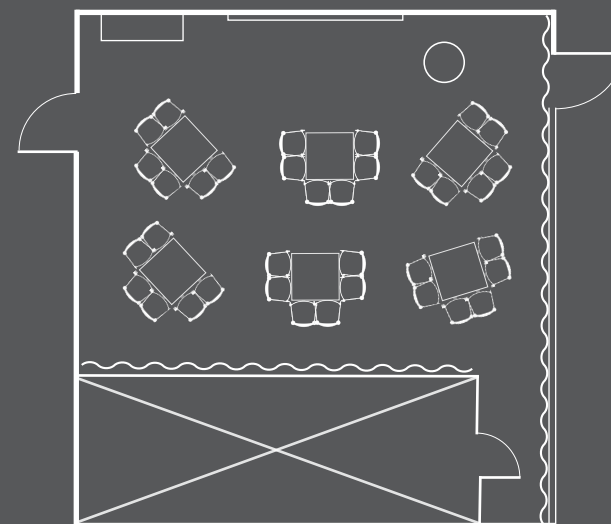

ÖAR 6 st à 6 p = totalt 36 p