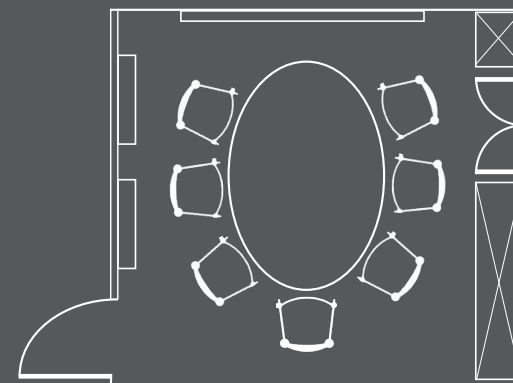

STYRELSESITTING 7 p