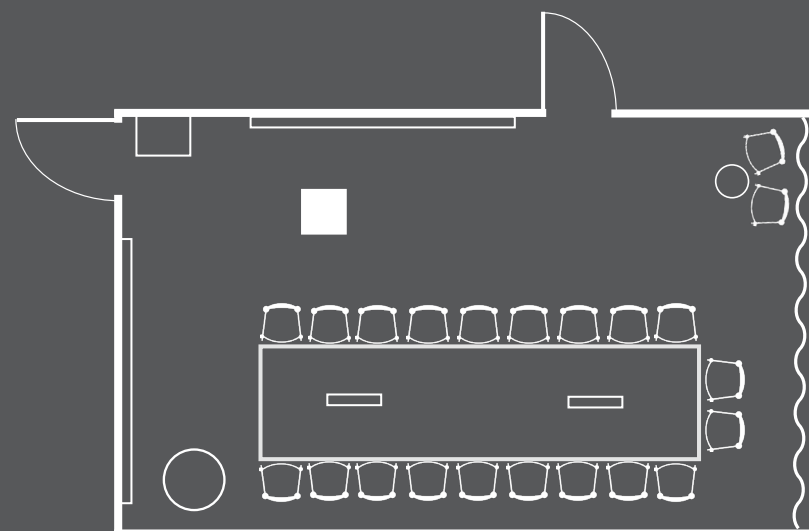

STYRELSESITTING 20 p