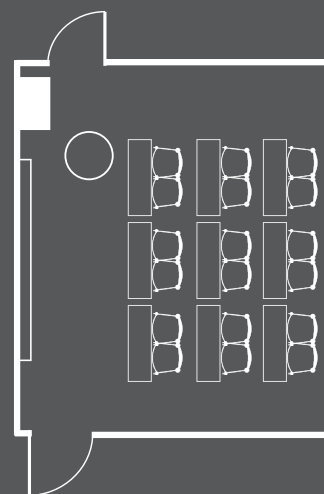

SKOLSITTNING 18 p