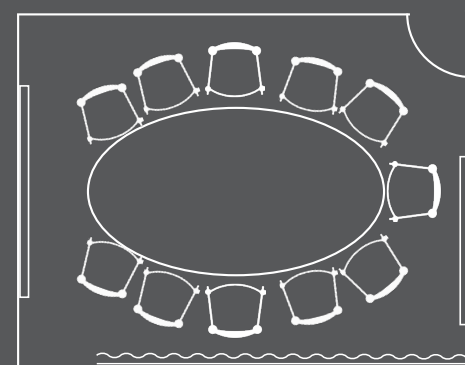

FÖRTÄRING

Dukas upp utanför lokalen.

TEKNIK/UTRUSTNING

Projektör med HDMI-ingång. Högtalare. WiFi samt fast nätverk. Whiteboard. Eduroam-access. Egen dator måste medtagas.

OVALT BORD 11 p

Elisabeth

Namnet syftar på Elisabeth Blackburn som 2009 tilldelades Nobelpriset i fysiologi eller medicin tillsammans med Carol Greider och Jack Szostak för upptäckten av hur kromosomer skyddas av telomerer och enzymet telomeras. Lokalen hette tidigare Olympia.