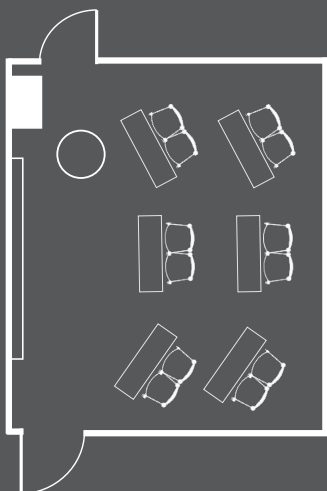

TEKNIK/UTRUSTNING

Projektör med HDMI-ingång. WiFi. 2 headset. 2 handmikrofoner. 2 portabla hörselslingor. WiFi. Eduroam-access. Whiteboard. Egen dator måste medtagas.

SKOLSITTNING 12 p